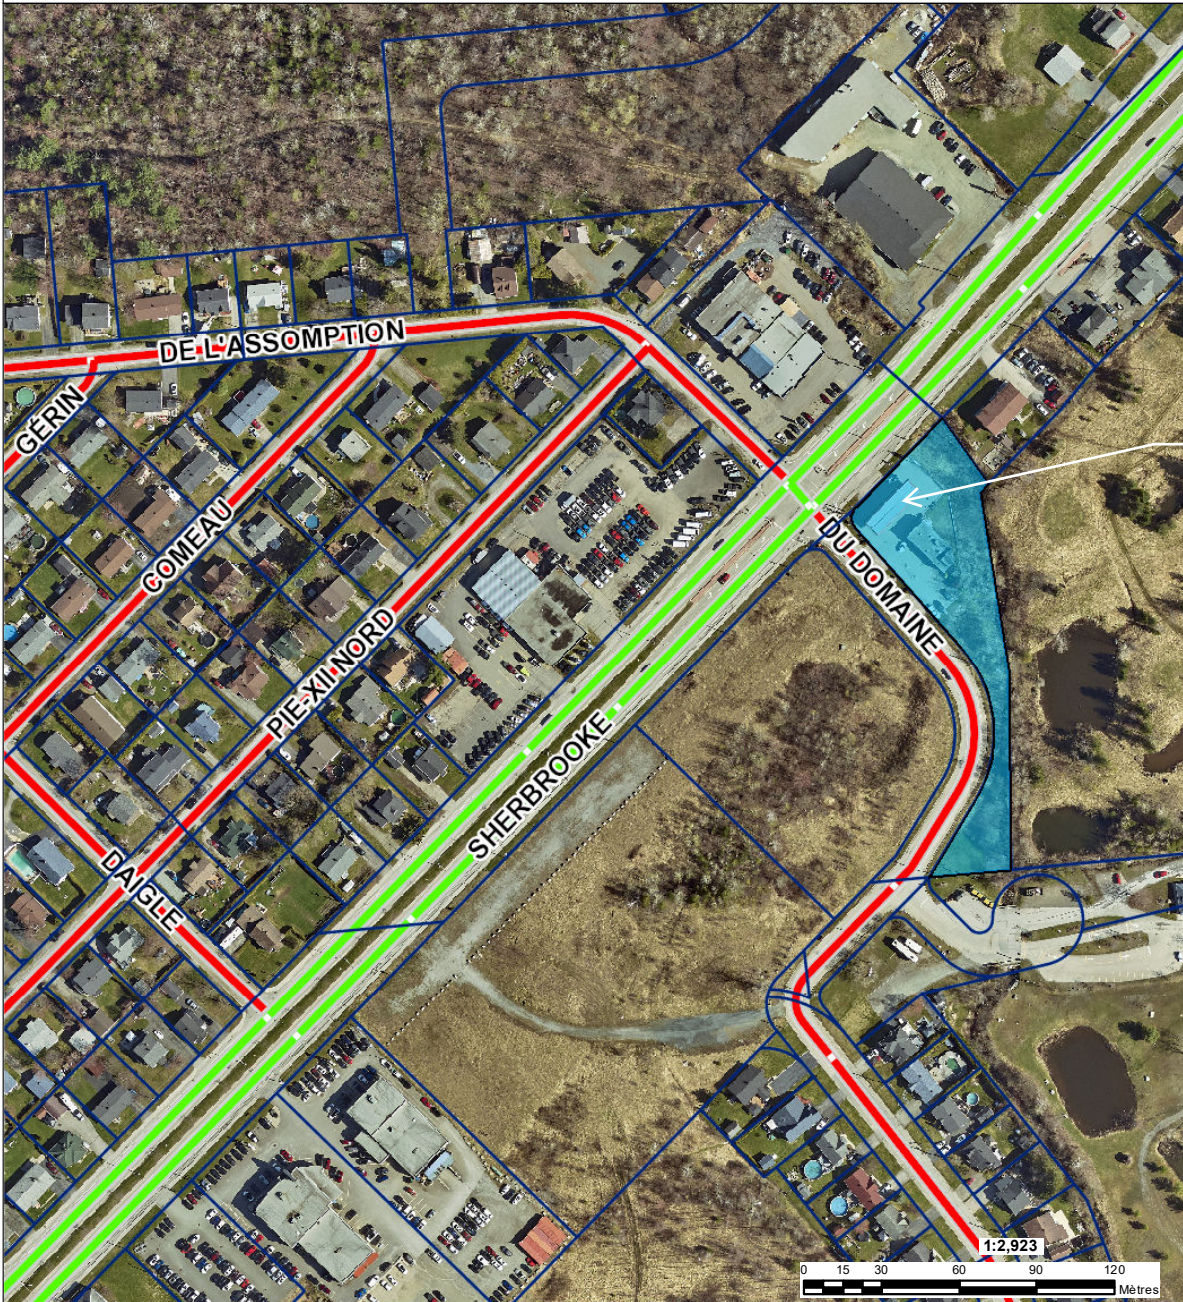

Ville : Magog

3050, rue Sherbrooke

Projection : NAD 1983 MTM 8

Les informations contenues dans le présent site Internet sont la propriété de la ville de Magog et sont destinées à l'usage exclusif de ses employé(e)s pour fins de consultation ou étude. La ville de Magog ne se porte aucunement garante de quelque document, donnée ou information contenus sur le présent site Internet. De plus, en cas de divergence entre un texte officiel et le contenu de ce site, le texte officiel a préséance. Copie de tout texte officiel peut être obtenu, moyennant des frais raisonnables, auprès de la mairie de la ville de Magog. Données produites par : La Ville de Magog. Date de la dernière mise à jour : 2024-06-27