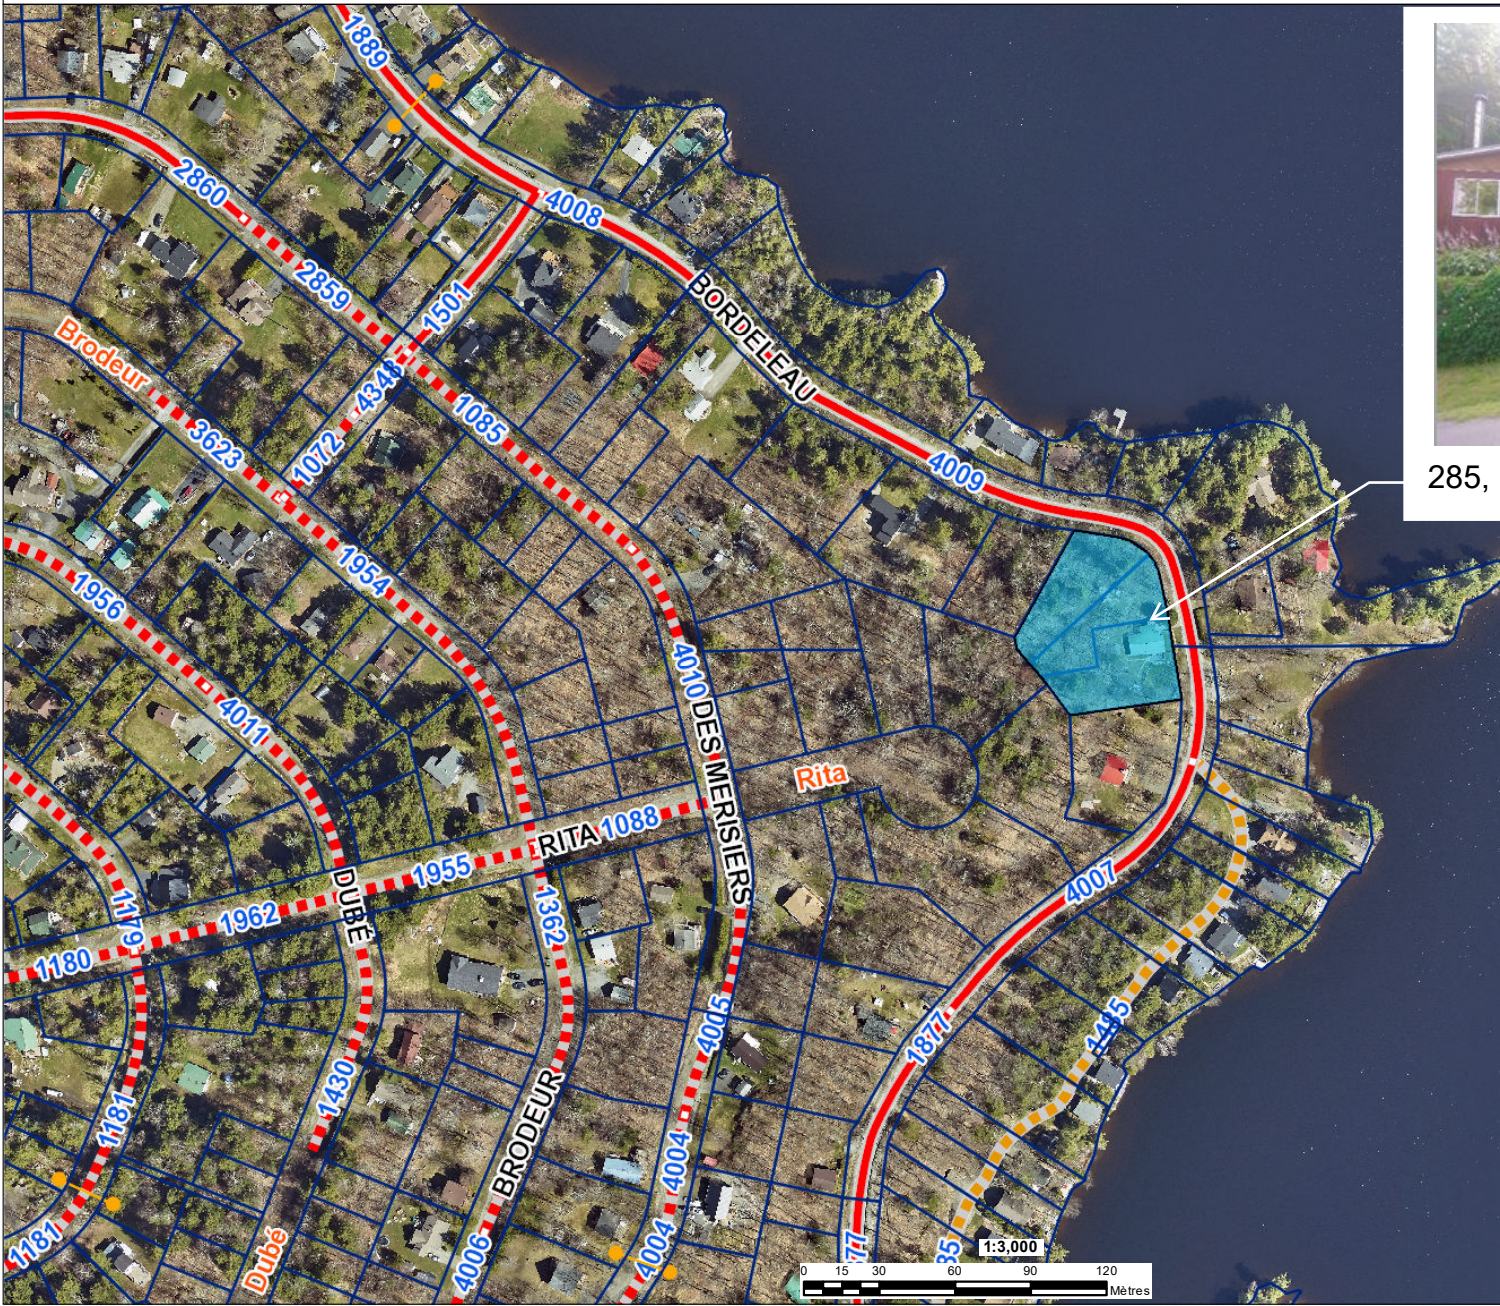

Ville : Magog

285, rue Bordeleau

Projection : NAD 1983 MTM 8

Les informations contenues dans le présent site Internet sont la propriété de la ville de Magog et sont destinées à l'usage exclusif de ses employé(e)s pour fins de consultation ou étude. La ville de Magog ne se porte aucunement garante de quelque document, donnée ou information contenus sur le présent site Internet. De plus, en cas de divergence entre un texte officiel et le contenu de ce site, le texte officiel a préséance. Copie de tout texte officiel peut être obtenu, moyennant des frais raisonnables, auprès de la mairie de la ville de Magog. Données produites par : La Ville de Magog. Date de la dernière mise à jour : 2024-06-27