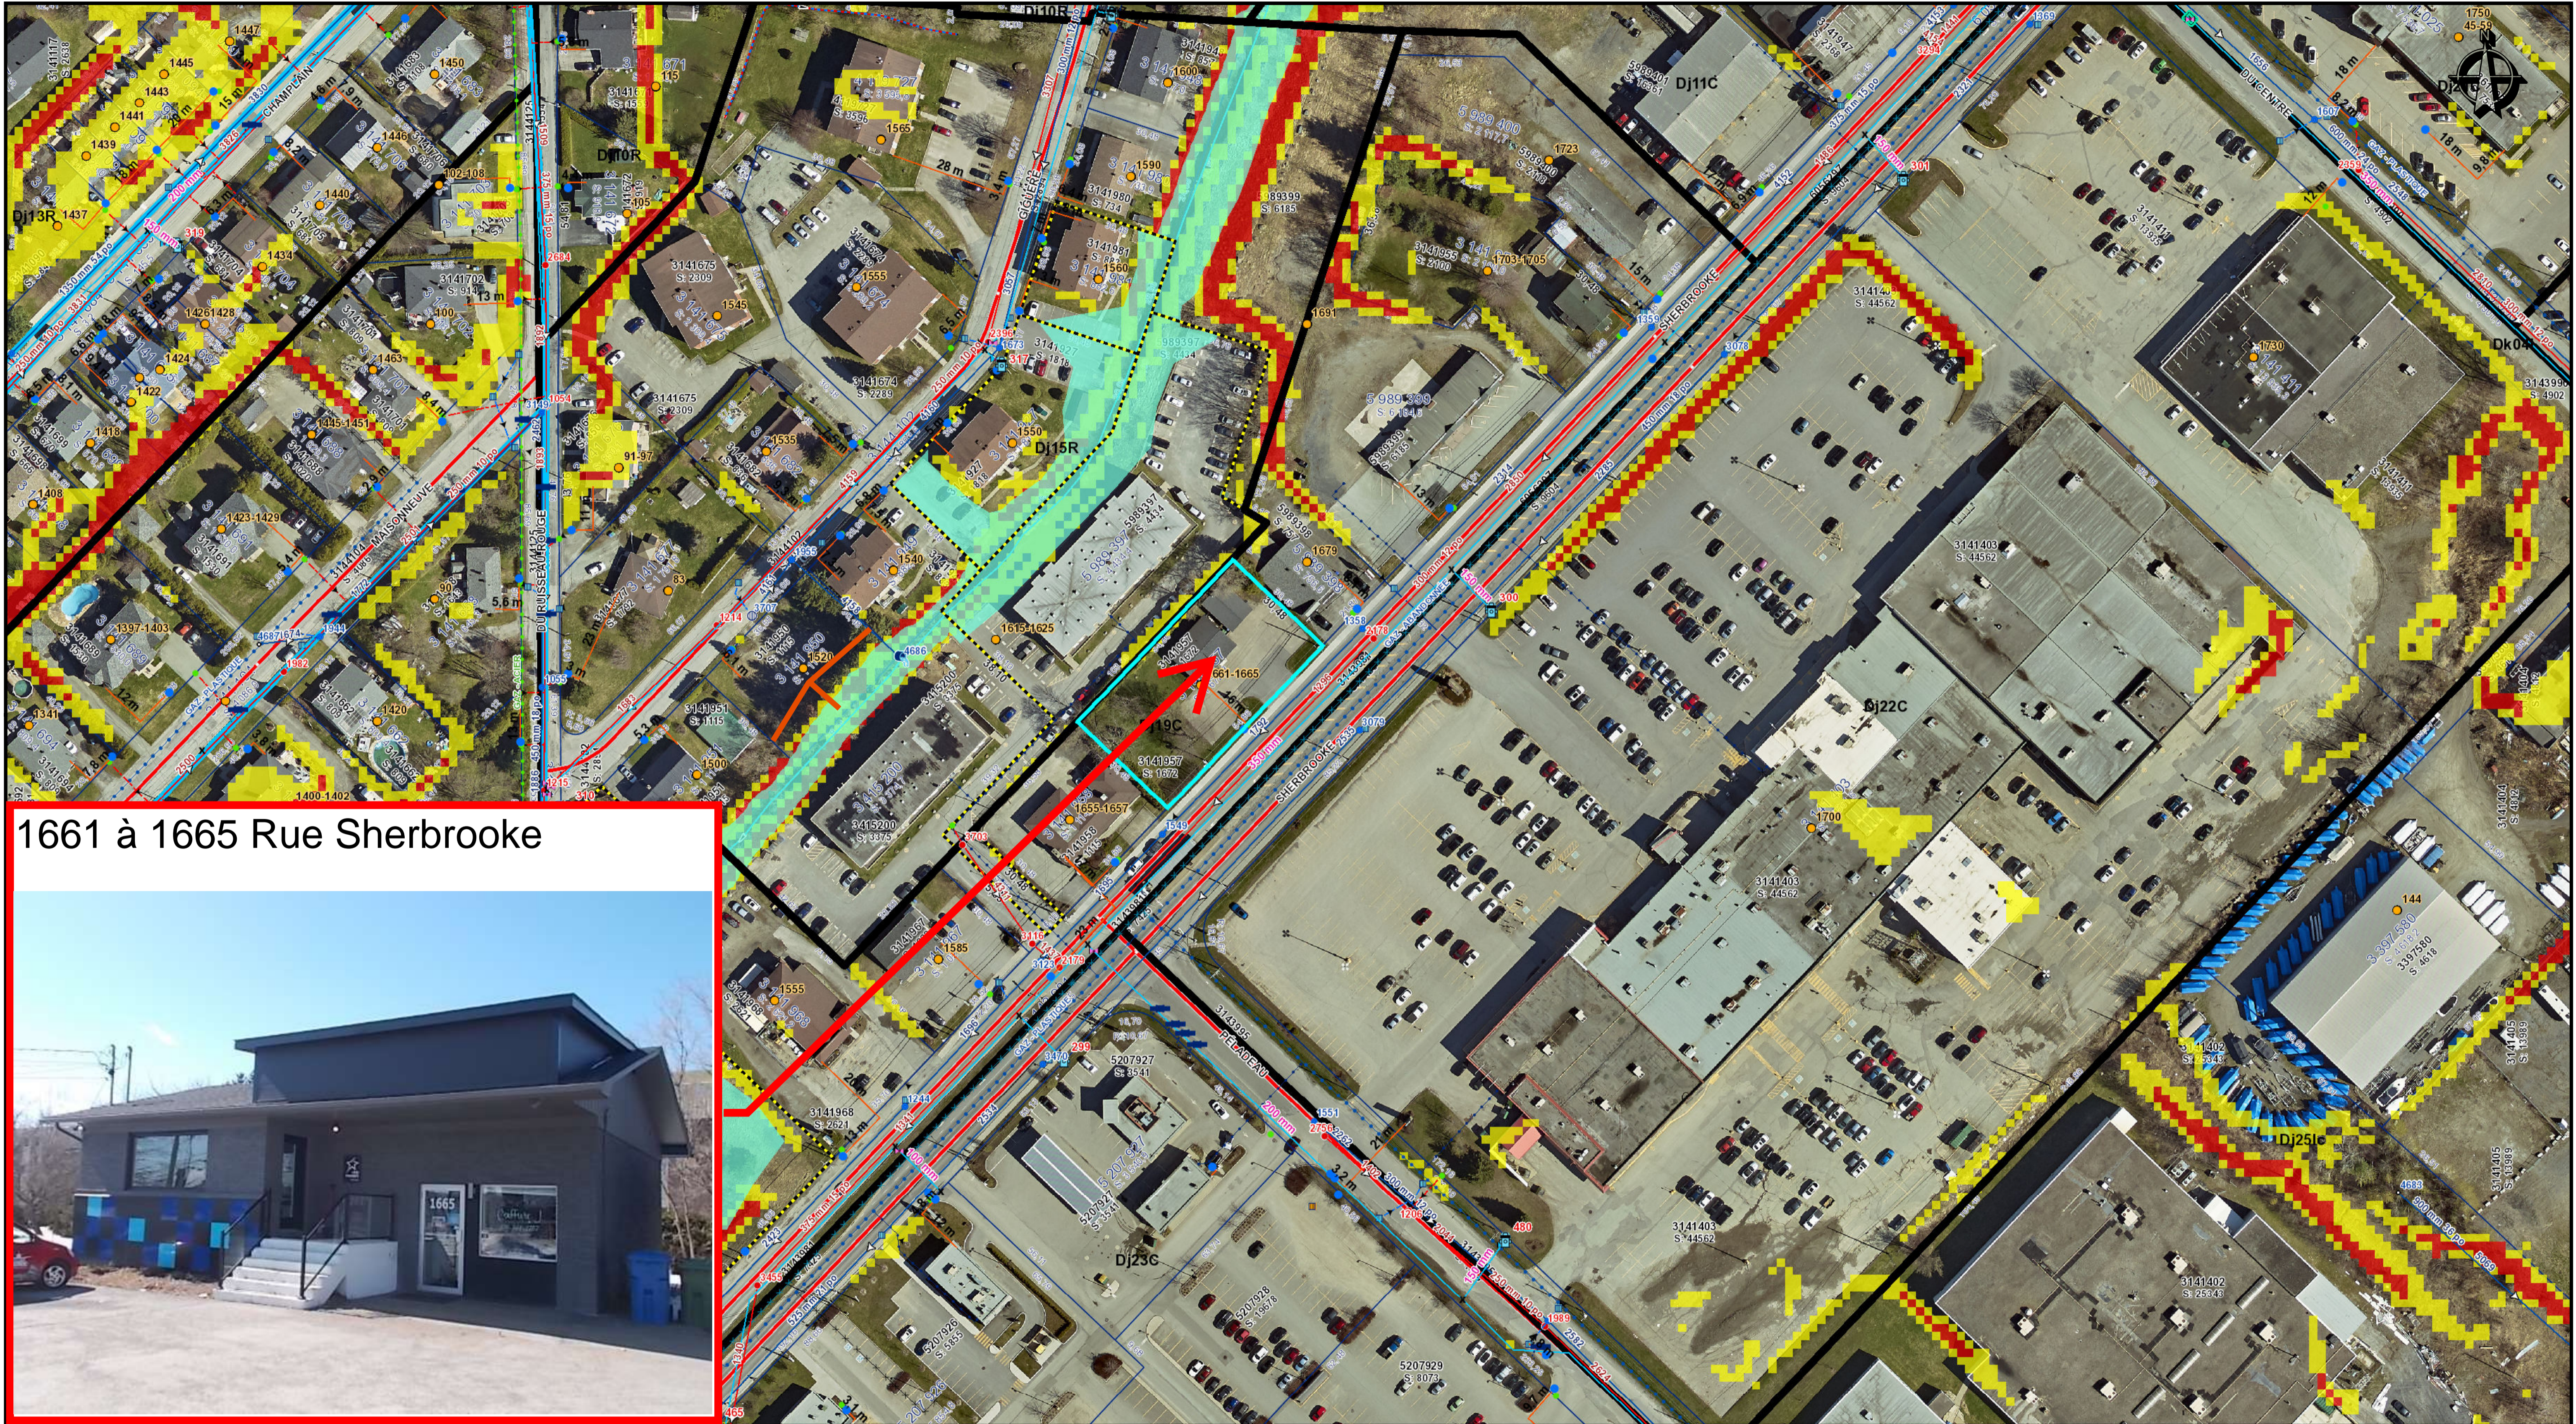

# 1661 Rue Sherbrooke

1661 à 1665 Rue Sherbrooke

Les informations contenues dans le présent site Internet sont la propriété de la ville de Magog et sont destinées à l'usage exclusif de ses employés(e)s pour fins de consultation ou étude. La ville de Magog ne se porte aucunement garante de quelque document, donnée ou information contenus sur le présent site Internet. De plus, en cas de divergence entre un texte officiel et le contenu de ce site, le texte officiel a préséance. Copie de tout texte officiel peut être obtenu, moyennant des frais raisonnables, auprès de la mairie de la ville de Magog. Données produites par : La Ville de Magog. Date de la dernière mise à jour : 2024-06-27

<b>Odonyme</b> Nom de rue	<b>Unité d'évaluation</b> Fiche de renvoi	<b>Cadastré</b> Fiche de renvoi	<b>Hydrographie</b> Hydronyme
<b>Limite administrative</b> Limite municipale	<b>Unité de voisinage</b> Identification d'unité de voisinage	<b>Hydrographie</b> Hydrographie linéaire	<b>Unité de voisinage</b> Unité de voisinage
<b>Nom de l'organisation</b> Limite municipale	<b>Unité de voisinage</b> Unité de voisinage	<b>Hydrographie</b> Hydrographie surfacique	<b>Unité de voisinage</b> Unité de voisinage
<b>Zone verte</b> Identification de la zone agricole	<b>Unité de voisinage</b> Unité de voisinage	<b>Hydrographie</b> Hydrographie surfacique	<b>Unité de voisinage</b> Unité de voisinage
<b>Zone verte</b> Zone verte	<b>Unité de voisinage</b> Unité de voisinage	<b>Hydrographie</b> Hydrographie surfacique	<b>Unité de voisinage</b> Unité de voisinage

Le système d'information géographique est diffusé par : **GONET**  
 © Groupe de géomatique AZIMUT inc., 1998 - 2024. Tous droits réservés.  
 Imprimé le : 2 août 2024 à 09:12:51  
 Auteur : Alexandre Lemelin