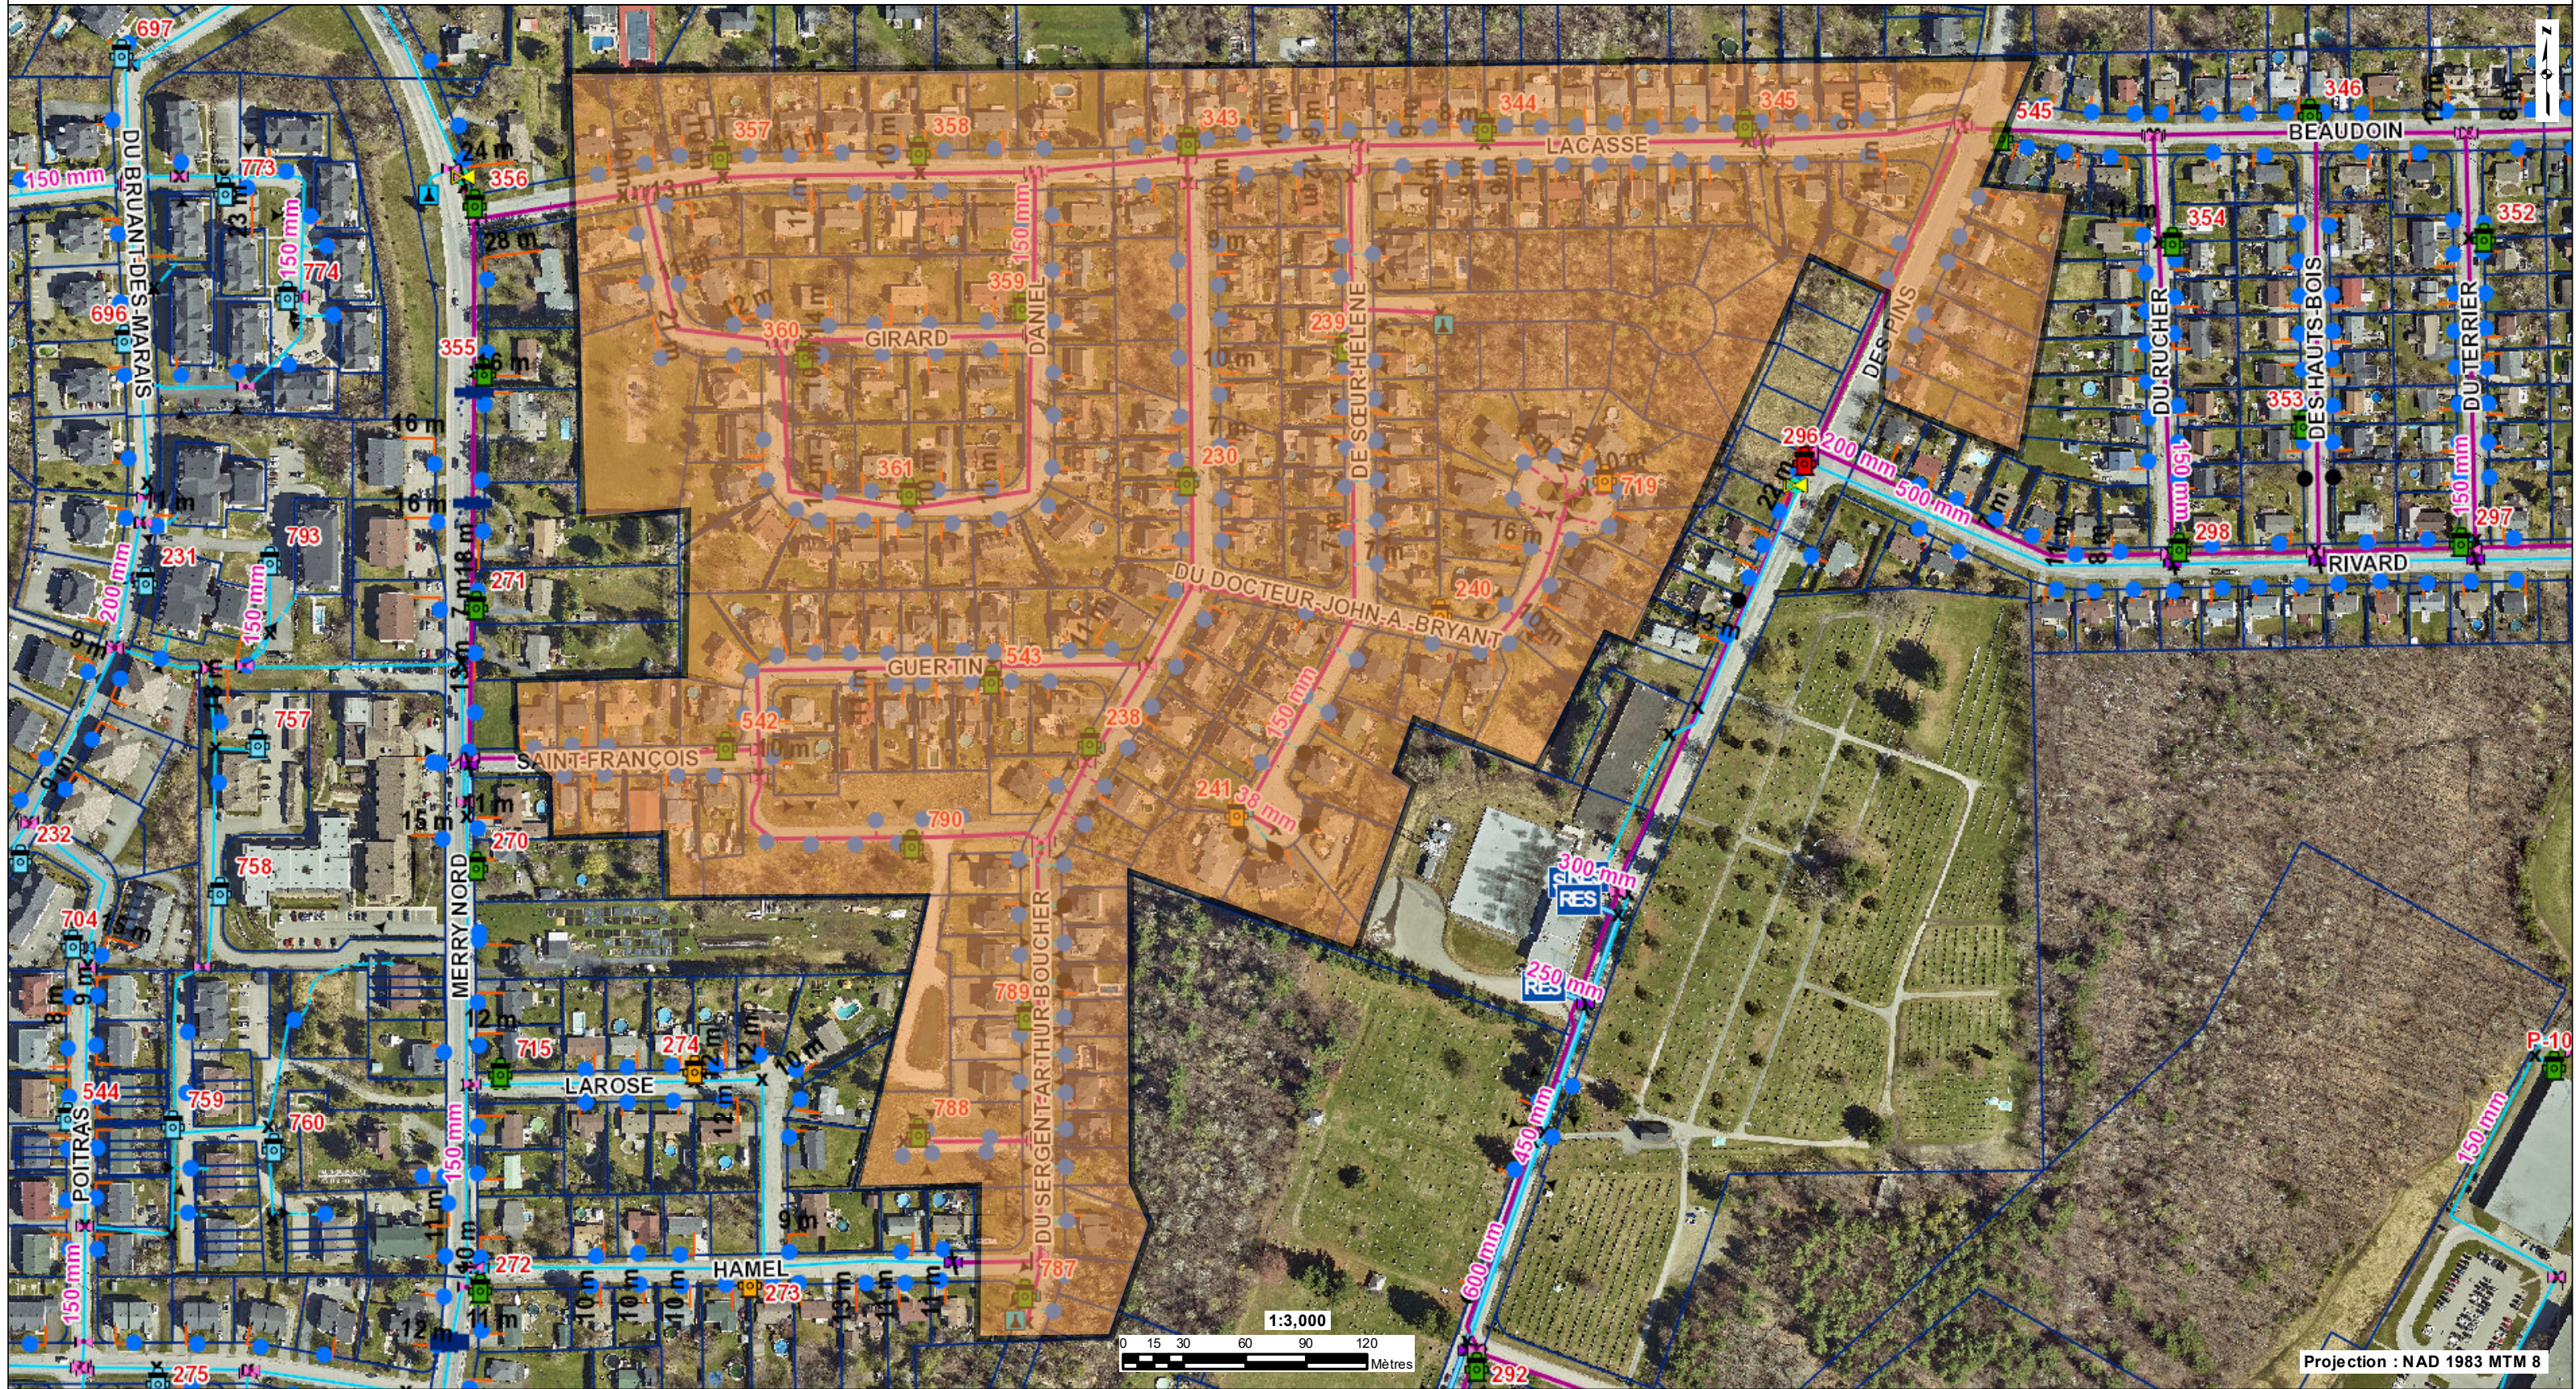

Ville : Magog

Projection : NAD 1983 MTM 8

Le système d'information géographique est diffusé par : GOnet™  
 © Groupe de géomatique AZIMUT inc., 1998 - 2023. Tous droits  
 Imprimé le : 17 octobre 2023 à 12:57:29  
 Auteur : Éric Charlebois